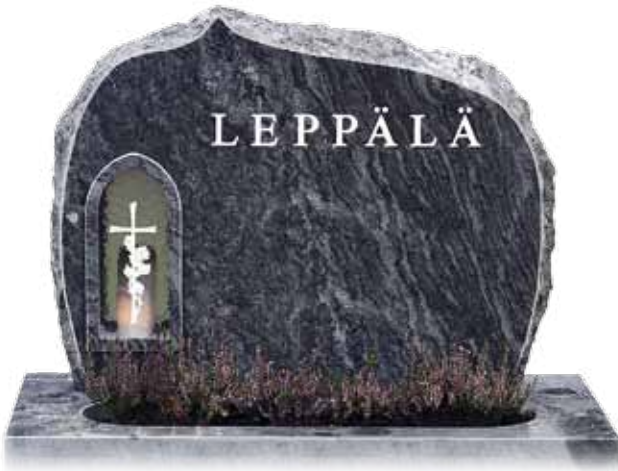

**Sydämessä soi  
laulu hiljainen ja sanaton.  
Metsä hiljaa huminoi  
kiire poissa on.**

**214** KURUN HARMAA sivut louhittu | lyhtyrakenne kivistä

**215** MUSTA | serpentiinimuoto

**216** SININEN TÄHTI pisaramalli | sivut louhittu |  
valkoinen teksti | lyhtyrakenne kivistä | reikäpohja