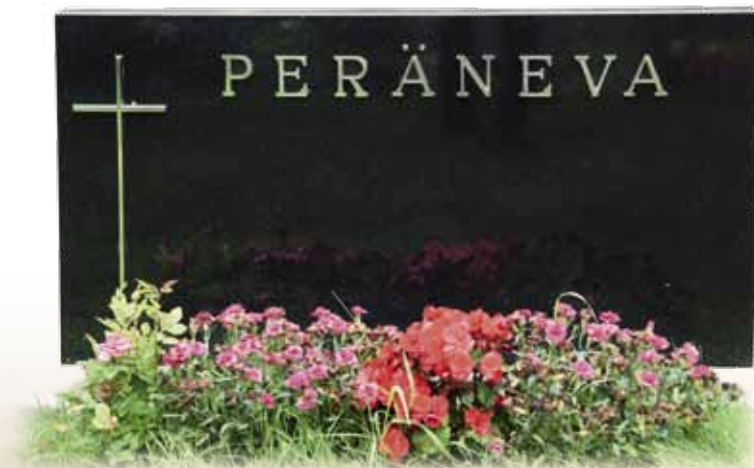

268 MUSTA | suorakaide