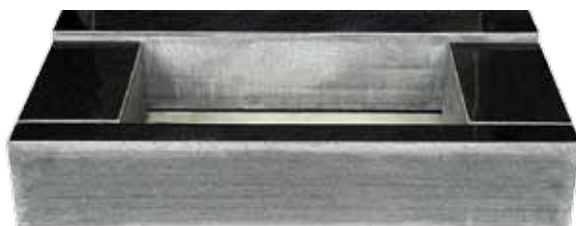

Pohjakivet

1 KL-Saarela