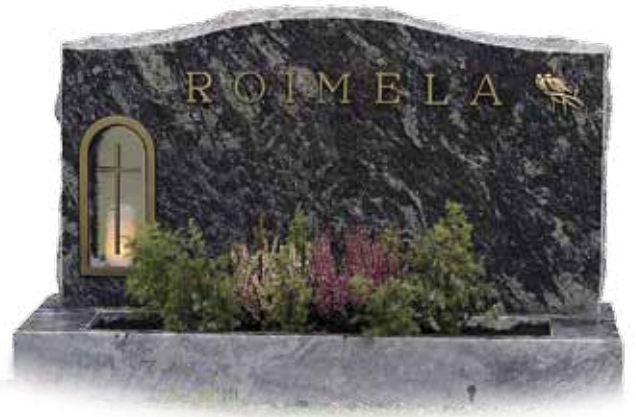

203 AMADEUS sivut louhittu | lyhtyrakenne

**Ei tunne tietänsä ihminen,
elo on kuin hiukkanen, hetkinen,
valot, varjot vuoroin täyttää sen,
kuka tietää päivänsä viimeisen.**