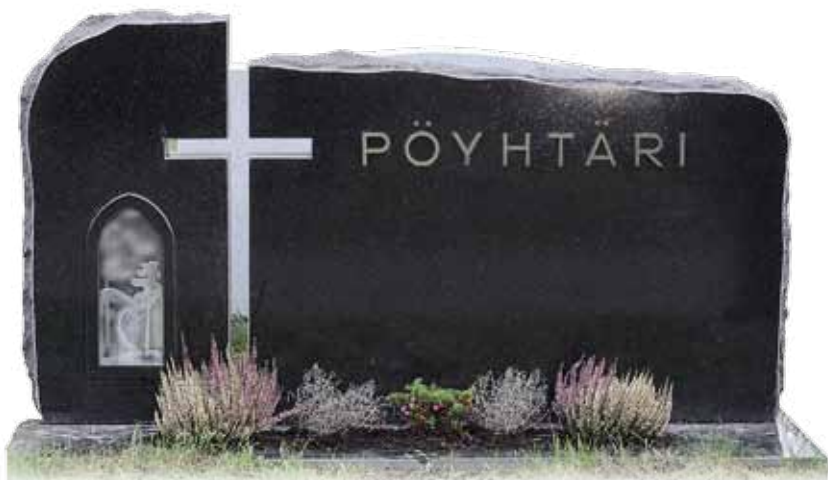

227 MUSTA sivut louhittu | sahattu kiviristi | lyhtyrakenne kivistä