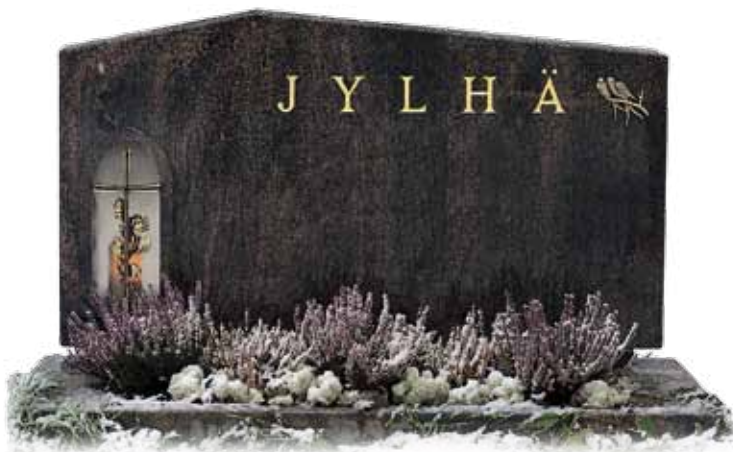

245 MÄNTSÄLÄ PUNAINEN kattomalli | sivut hiottu | lyhtyrakenne kivistä